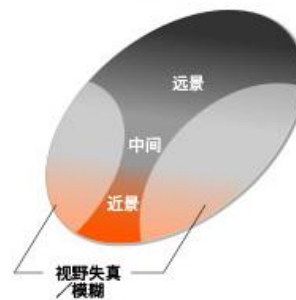

区域。此外，装在 TouchFocus® 的右边镜腿后端小巧轻便的电池可拆卸，USB 充电 1 次（约 4 小时）可连续使用约 10 小时。

※如果每天使用 1 小时的 ON 模式，可以使用 1 周左右

解决现有渐进多焦点眼镜的难题，提供更宽广、更舒适的视野

开启 (ON) 模式如图所示

只需触摸传感器就可开启 (ON 模式)，实现与普通渐进镜片相比看书和手机等细小文字也能获得宽广而清

TouchFocus®
启动 ON 的视觉效果

普通的渐进多焦点镜片的视觉效果

关闭 (OFF) 模式如图所示

关闭 (OFF 模式) 下, 近用度数被隐藏, 呈现中, 远距离视野。相比普通的渐进多焦点镜片视野更宽广, 失真感更少, 因此在驾车时不会感到视觉负担, 令您轻松佩戴一整天。

TouchFocus®
关闭 OFF 的视觉效果

普通的渐进多焦点镜片的视觉效果

无论是远方风景, 还是中距离的仪表盘, TouchFocus® 均能清晰可视。

品牌承诺

TouchFocus®是将“高端”与“非凡”融为一体的高精尖科技的眼镜品牌。开拓以电子液晶镜片为首的革新科技，创造兼备功能美与外观美的匠心设计。让您在生活中充满自信，拥有更加绚丽精彩的人生。我们对“品质生活向上”技术（Life Enhancing Technology）的追求，将持之以恒。

[TouchFocus]和是三井化学（株）的注册商标。

销售门店

店铺名称	地址	电话号码	营业时间
茂昌眼镜（总店）	上海市黄浦区南京东路762号（近西藏中路）	021-63223839	周一至周日 9:30-22:00-
吴良材眼镜（总店）	上海市黄浦区南京东路456号2楼	021-63500538	周一至周日 9:30-22:00-

建议零售价

系列	价格*RMB
TF 7080 (SN SW, EN EW, RN, BS, FS 系列)	21,900 元
TF 1080 (TS TN TW 系列)	17,900 元